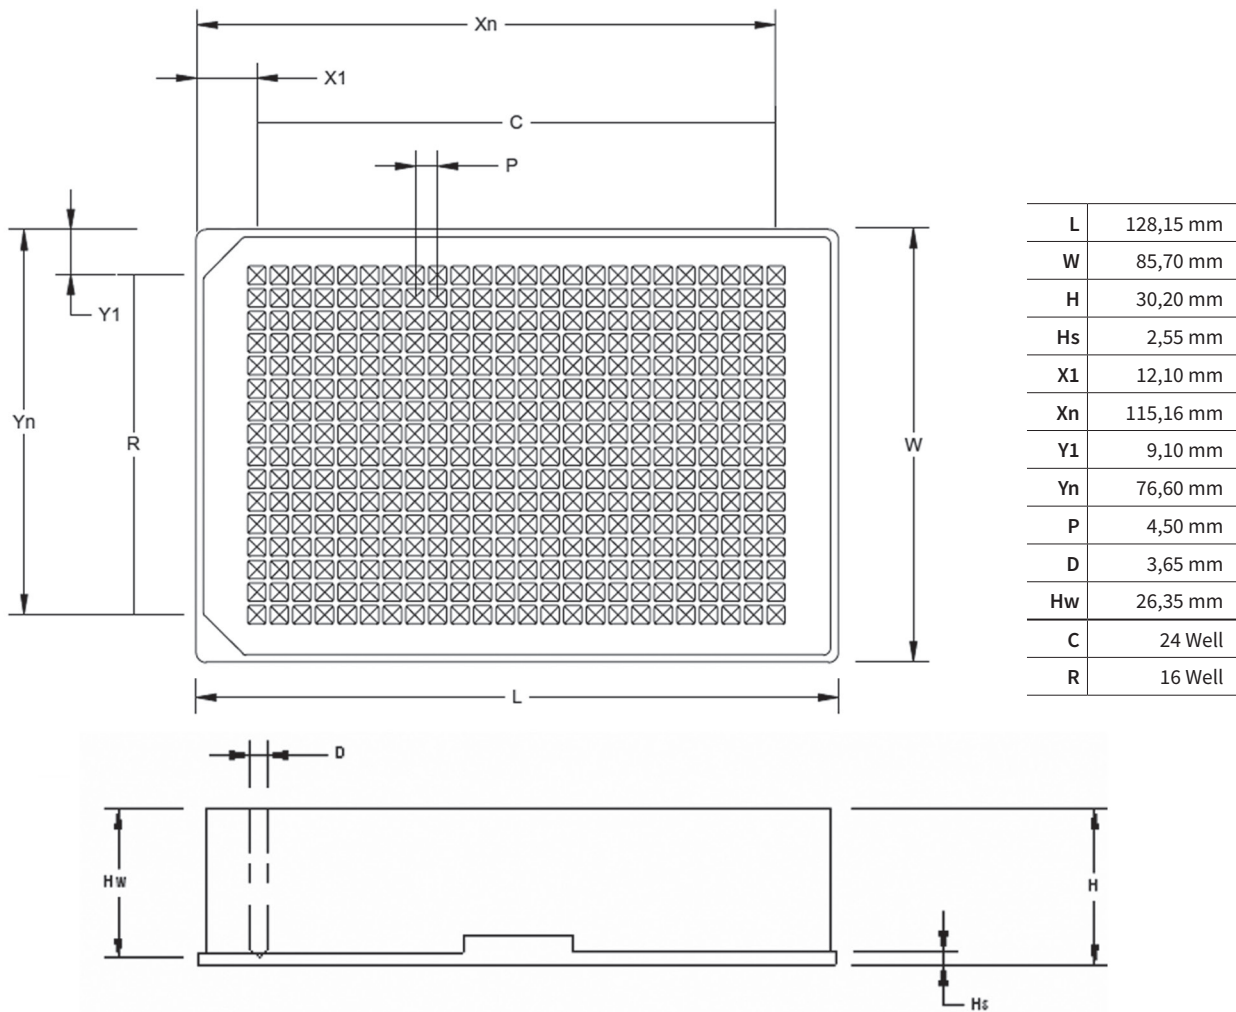

# Deep well-Platte 0,3 ml

## 701355

PRODUKT-  
INFORMATION

<b>Well-Anzahl</b>	384
<b>Typ</b>	Standard
<b>Bodenform</b>	V-Boden
<b>Nennvolumen</b>	0,3 ml
<b>Material</b>	PP
<b>Well-Form</b>	Eckig
<b>Cut corner</b>	A1, H1
<b>Qualität</b>	BIO-CERT® CERTIFIED QUALITY
<b>Passende Verschlussmatte</b>	701357